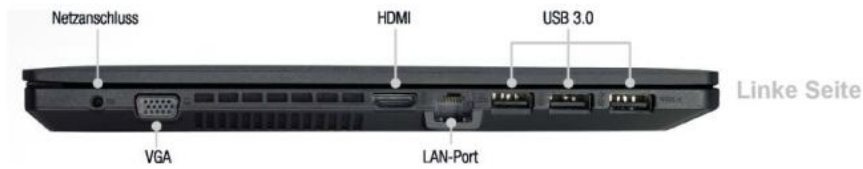

Hochwertige Materialien